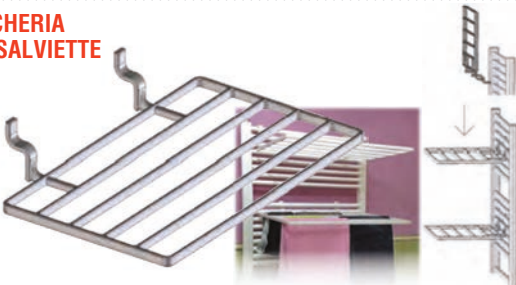

STENDIBIANCHERIA PER SCALDASALVIETTE

Polipropilene
51x32 cm.
Max 5 Kg.

6,90

cod.419155

RADIATORI SCALDASALVIETTE TERMOARREDO

da cod.539300

63,90

18 elementi - 377 Watt
50x5xH80 cm.

92,90

26 elementi - 550 Watt
50x5xH120 cm.

109,00

34 elementi - 709 Watt
50x5xH150 cm.