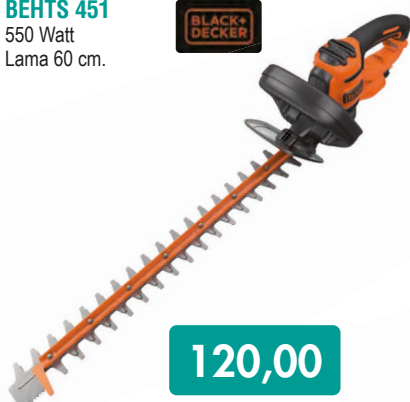

CON
10m
DI CAVO

117,00

cod.439073

BEHTS 451
550 Watt
Lama 60 cm.