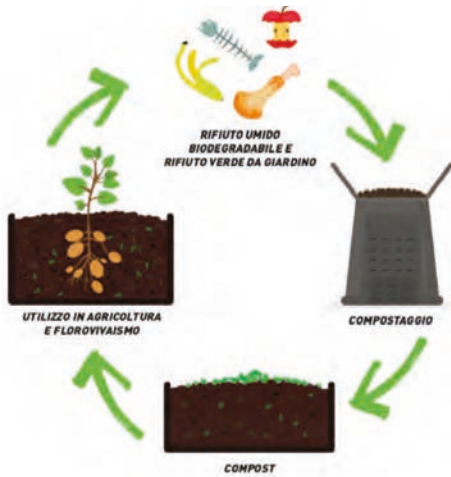

cod.366245

Per raccogliere quello che vuoi

- Grande resistenza agli strappi e alle temperature
- Lunga durata
- Grande capienza
- Con cordino di chiusura

COMPOSTIERA AMBITION

260 Lt.
60x60xH73 cm.

44,90

cod.043116