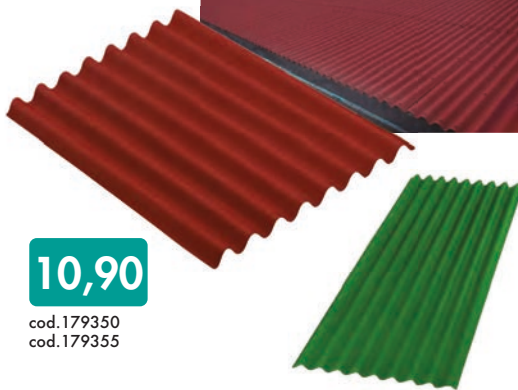

LASTRE ONDULATE EASY LINE

100x76 cm.
Monostrato
Spess 2,6 mm.
Rosso - Verde