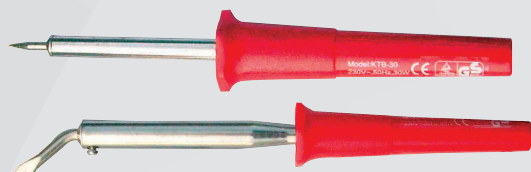

CON VALIGETTA

MASCHERA SALDATURA LCD

114 FU6101

Auto-oscurante.

114
€ 39,90

SALDATORE ELETTRICO

115 FU0600 • stilo 30 W

116 FU0605 • stilo 80 W