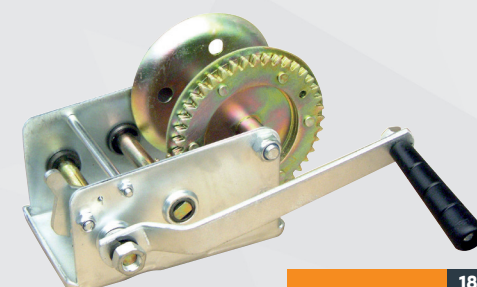

FORBICI DA ELETTRICISTA PROFESSIONALE

186 FU0589
145 mm. Isolata, lama retta.
Lame microdentate al carbonio.

€ 4,90

SEGHETTO FERRO

187 FU1023
300 mm. Registrabile.
Manico gommato.

€ 9,90

PISTOLA PER CARTUCCE DI SILICONE

188 FU1545
Professionale.
In alluminio verniciato.

€ 11,90

VERRICELLO MANUALE

189 FU1320 • 350 mm
190 FU1325 • 700 mm
In acciaio.

€ 17,90

€ 29,90

TAGLIACORNICI CON SEGA

191 FU11501 • 250 mm
192 FU11502 • 350 mm
250 mm. Impugnatura soft ergonomica.
Denti in acciaio temprato.