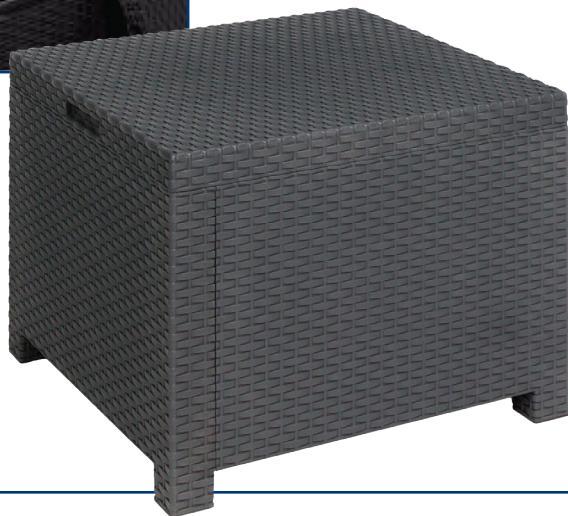

CAMPINGAZ

BAULE MULTIUSO ARTEMIDE

39,90

Resina - Finitura effetto rattan
Maniglie per il comodo trasporto
Montaggio ad incastro
59xP59xH45 cm.
130 Lt.
Antracite

POMPE ACQUE SPORCHE

a partire da
69,90

Immersione max 7 mt.
Cavo 10 mt.